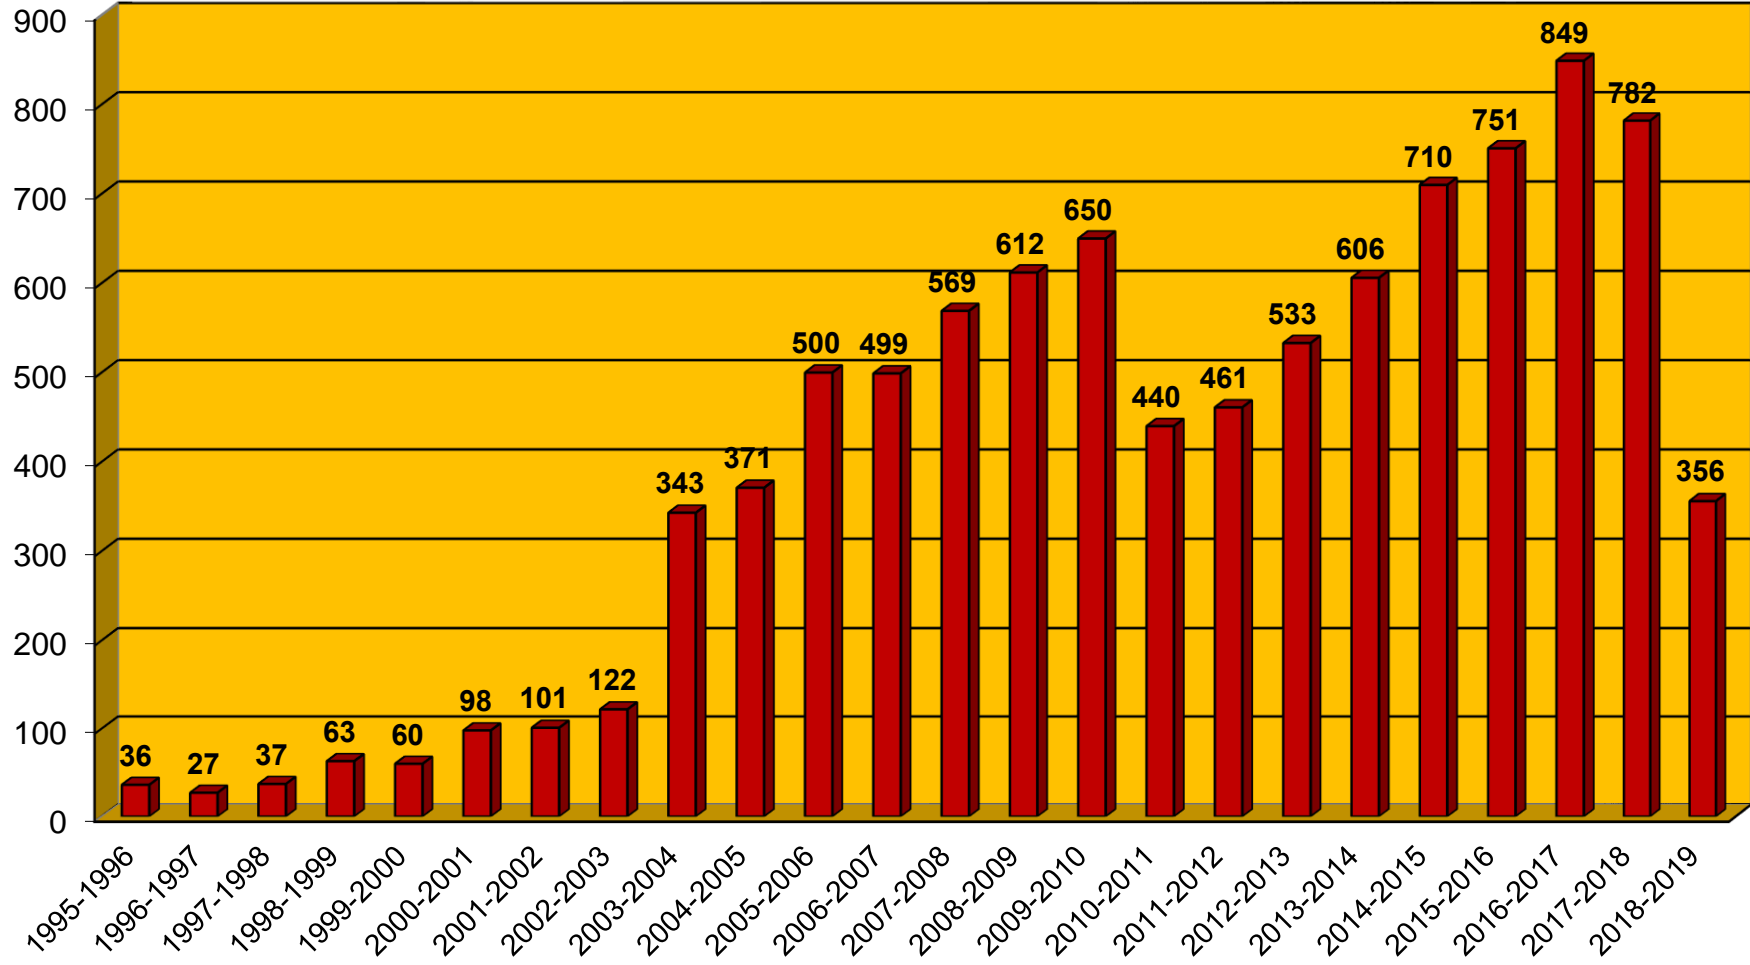

TURGUTLU MESLEK YÜKSEKOKULU (MEZUN SAYILARI)