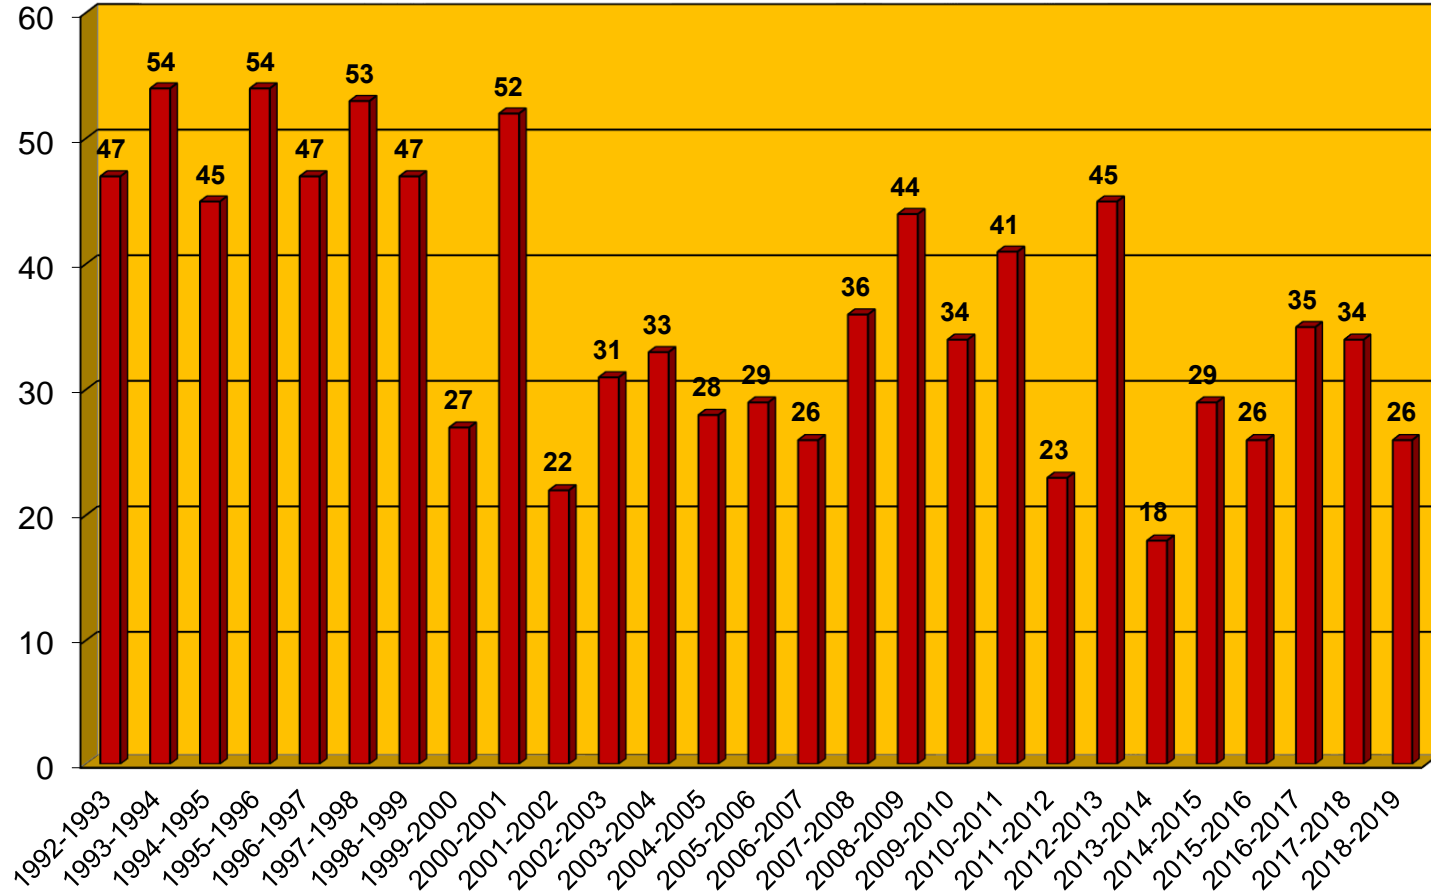

TIP FAKÜLTESİ
(MEZUN SAYILARI)

İKTİSADİ VE İDARİ BİLİMLER FAKÜLTESİ (MEZUN SAYILARI)

MÜHENDİSLİK FAKÜLTESİ (MEZUN SAYILARI)

FEN-EDEBİYAT FAKÜLTESİ (MEZUN SAYILARI)

EĞİTİM FAKÜLTESİ (MEZUN SAYILARI)

BEDEN EĞİTİMİ VE SPOR YÜKSEKOKULU (MEZUN SAYILARI)

SAĞLIK YÜKSEKOKULU (MEZUN SAYILARI)

TÜTÜN EKSPERLİĞİ YÜKSEKOKULU (MEZUN SAYILARI)

UYGULAMALI BİLİMLER YÜKSEKOKULU
(MEZUN SAYILARI)

AHMETLİ MESLEK YÜKSEKOKULU (MEZUN SAYILARI)

AKHİSAR MESLEK YÜKSEKOKULU (MEZUN SAYILARI)