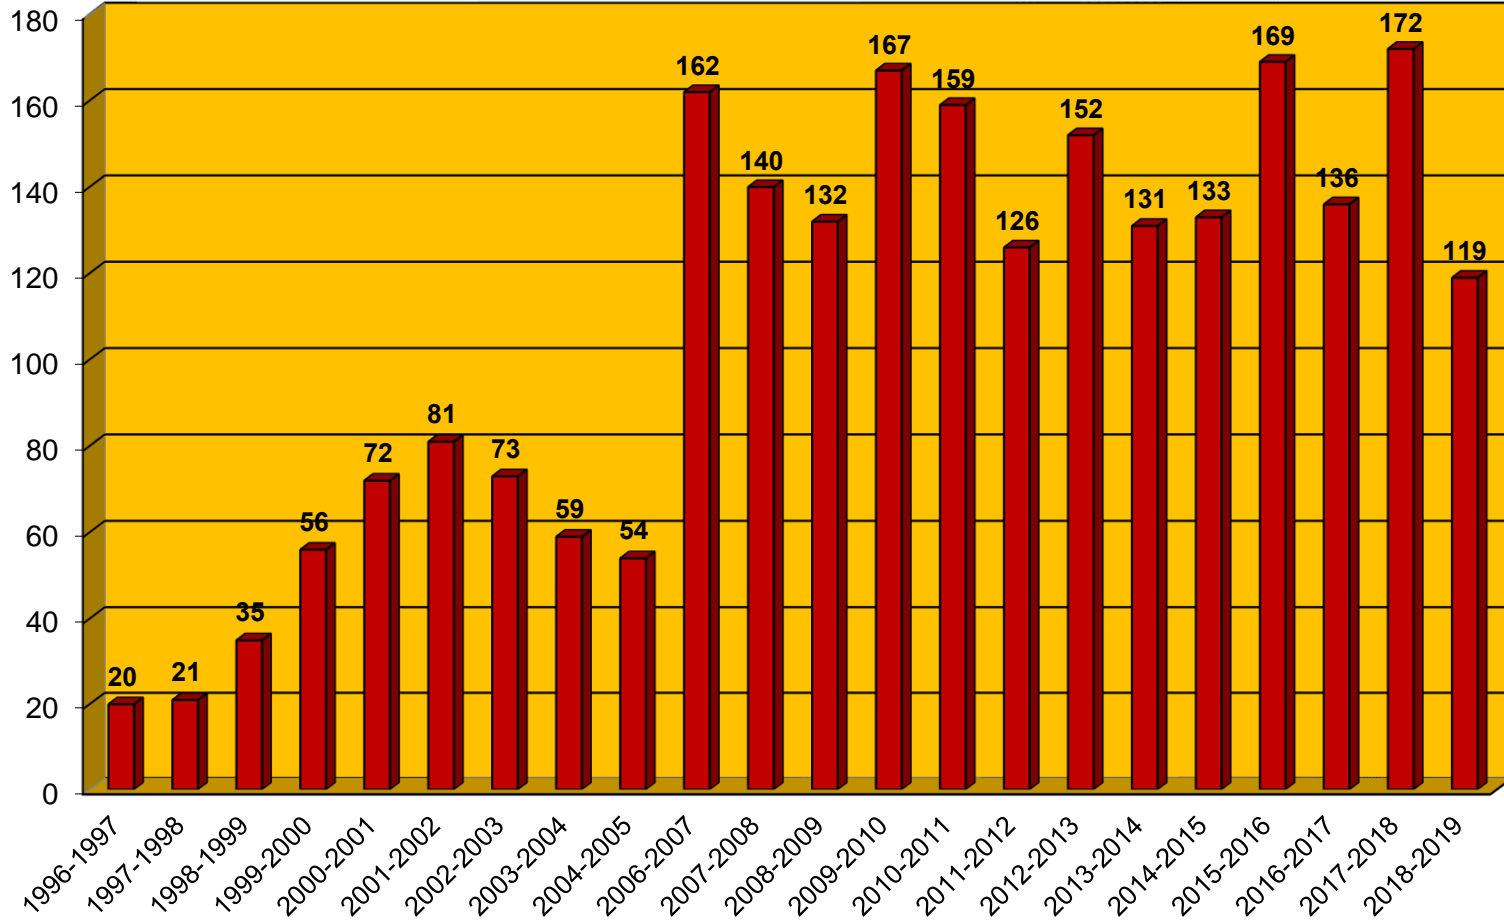

KÖPRÜBAŞI MESLEK YÜKSEKOKULU (MEZUN SAYILARI)