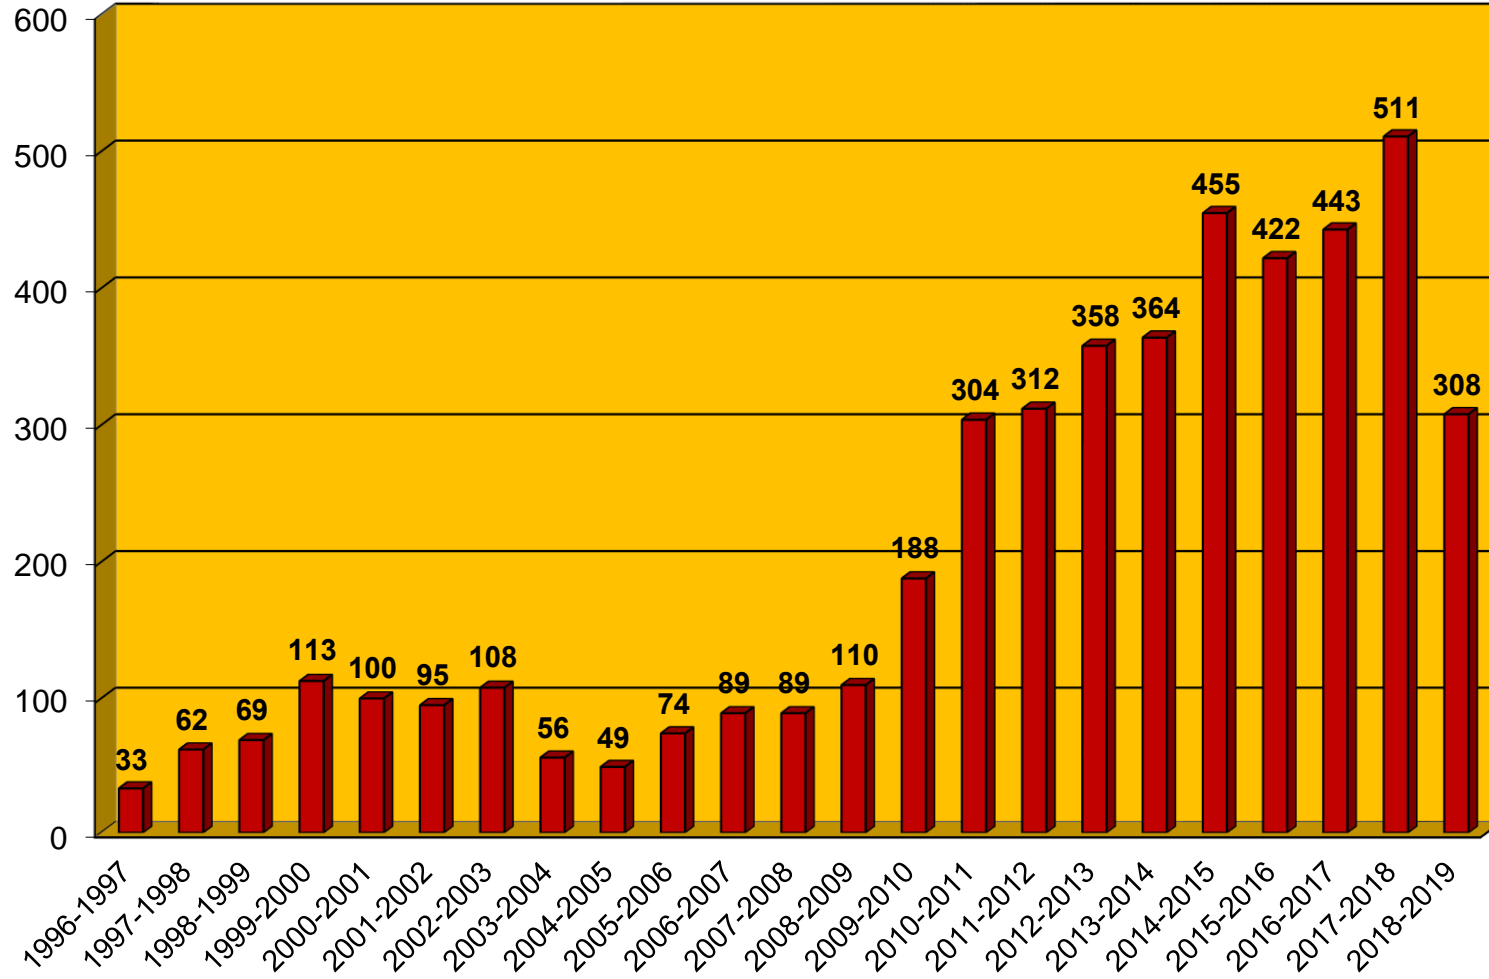

SOMA MESLEK YÜKSEKOKULU (MEZUN SAYILARI)