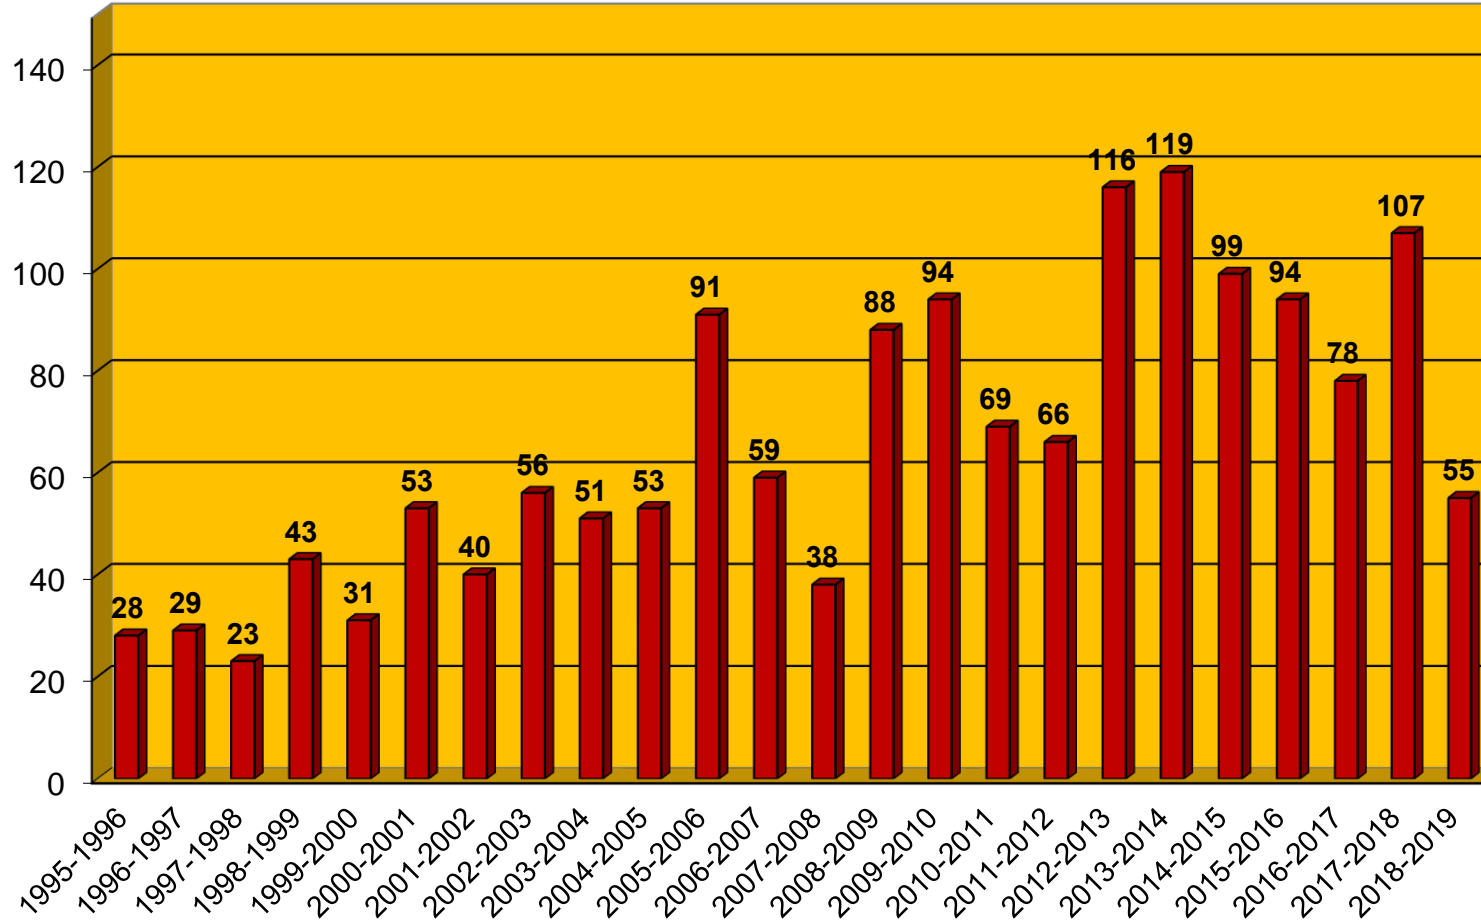

KÖPRÜBAŞI MESLEK YÜKSEKOKULU (MEZUN SAYILARI)

KULA MESLEK YÜKSEKOKULU (MEZUN SAYILARI)

SALİHLİ MESLEK YÜKSEKOKULU (MEZUN SAYILARI)

SARIGÖL MESLEK YÜKSEKOKULU
(MEZUN SAYILARI)

SARUHANLI MESLEK YÜKSEKOKULU
(MEZUN SAYILARI)