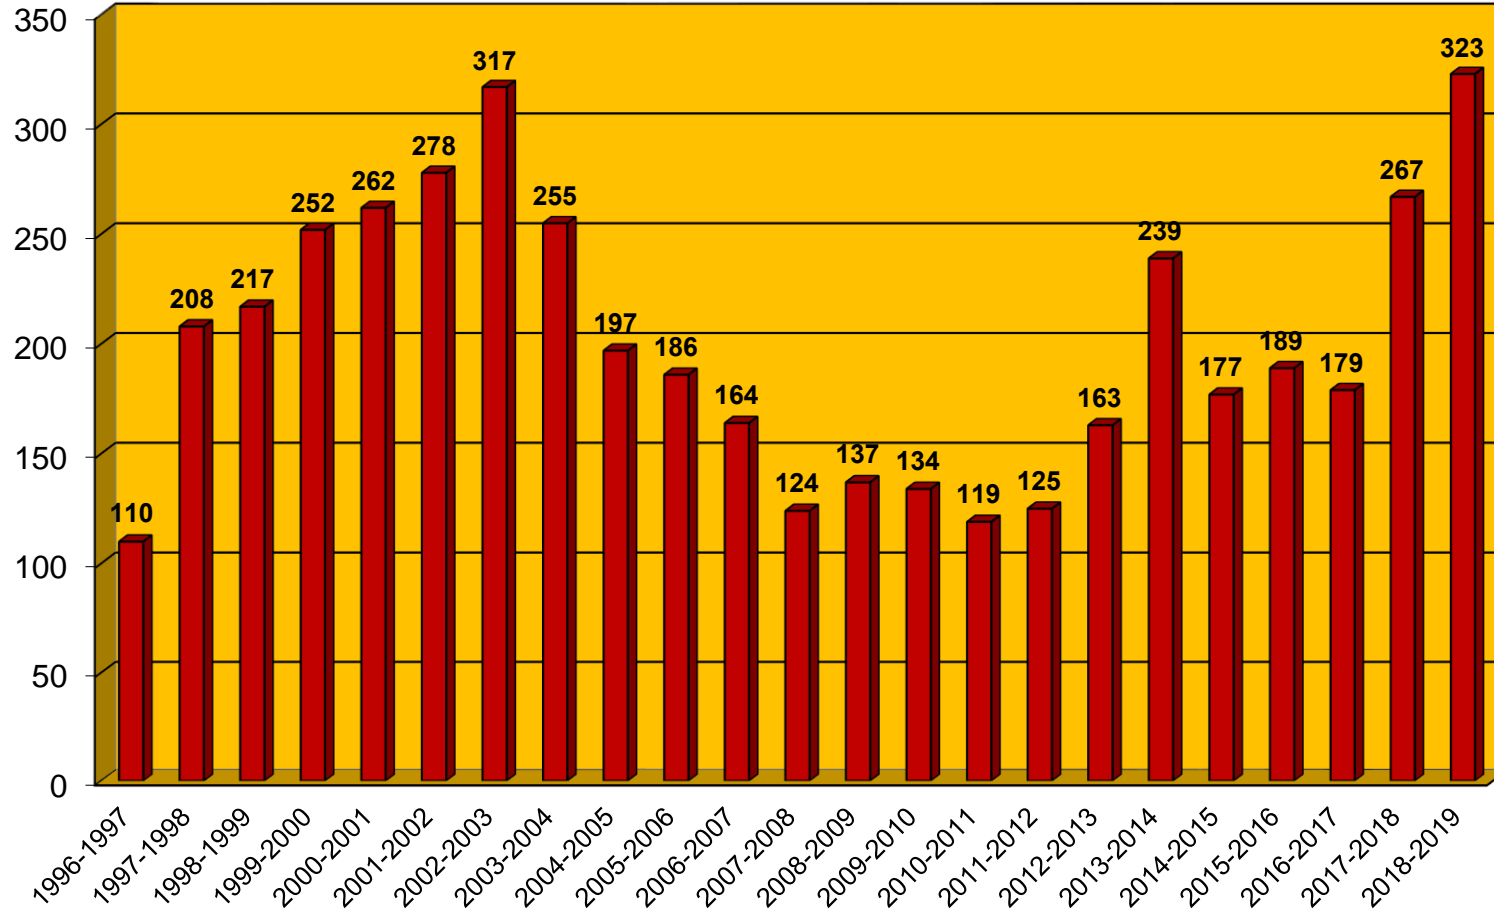

TIP FAKÜLTESİ
(MEZUN SAYILARI)

İKTİSADİ VE İDARİ BİLİMLER FAKÜLTESİ (MEZUN SAYILARI)

MÜHENDİSLİK FAKÜLTESİ (MEZUN SAYILARI)

FEN-EDEBİYAT FAKÜLTESİ (MEZUN SAYILARI)

EĞİTİM FAKÜLTESİ (MEZUN SAYILARI)

BEDEN EĞİTİMİ VE SPOR YÜKSEKOKULU (MEZUN SAYILARI)

SAĞLIK YÜKSEKOKULU (MEZUN SAYILARI)

TÜTÜN EKSPERLİĞİ YÜKSEKOKULU (MEZUN SAYILARI)

UYGULAMALI BİLİMLER YÜKSEKOKULU
(MEZUN SAYILARI)

AHMETLİ MESLEK YÜKSEKOKULU (MEZUN SAYILARI)

AKHİSAR MESLEK YÜKSEKOKULU (MEZUN SAYILARI)