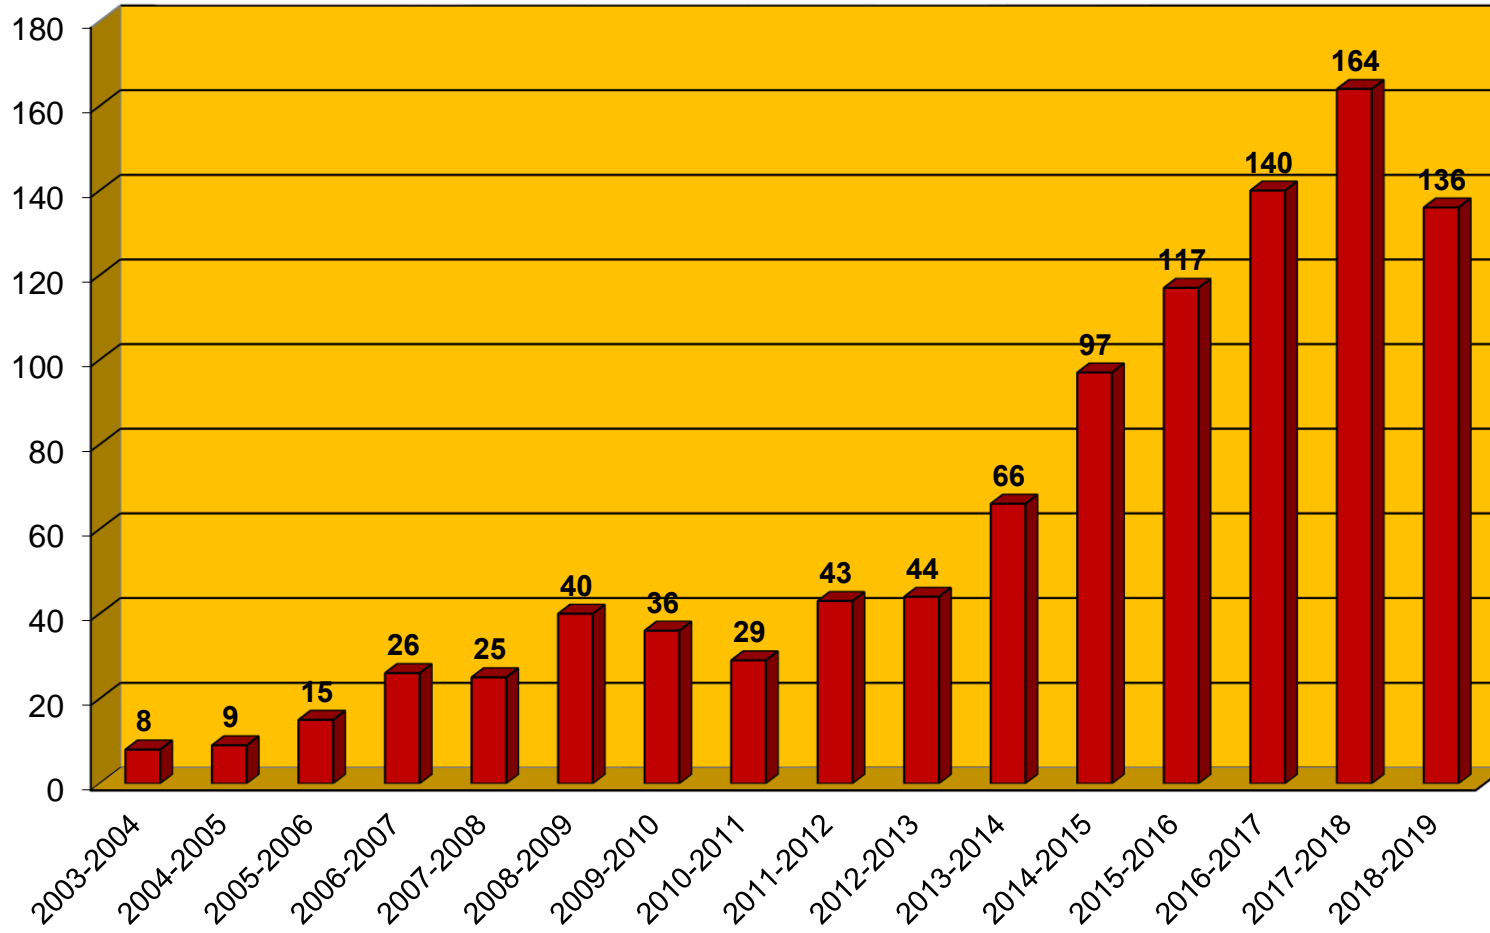

KÖPRÜBAŞI MESLEK YÜKSEKOKULU (MEZUN SAYILARI)

KULA MESLEK YÜKSEKOKULU (MEZUN SAYILARI)

SALİHLİ MESLEK YÜKSEKOKULU (MEZUN SAYILARI)

SARIGÖL MESLEK YÜKSEKOKULU
(MEZUN SAYILARI)

SARUHANLI MESLEK YÜKSEKOKULU
(MEZUN SAYILARI)