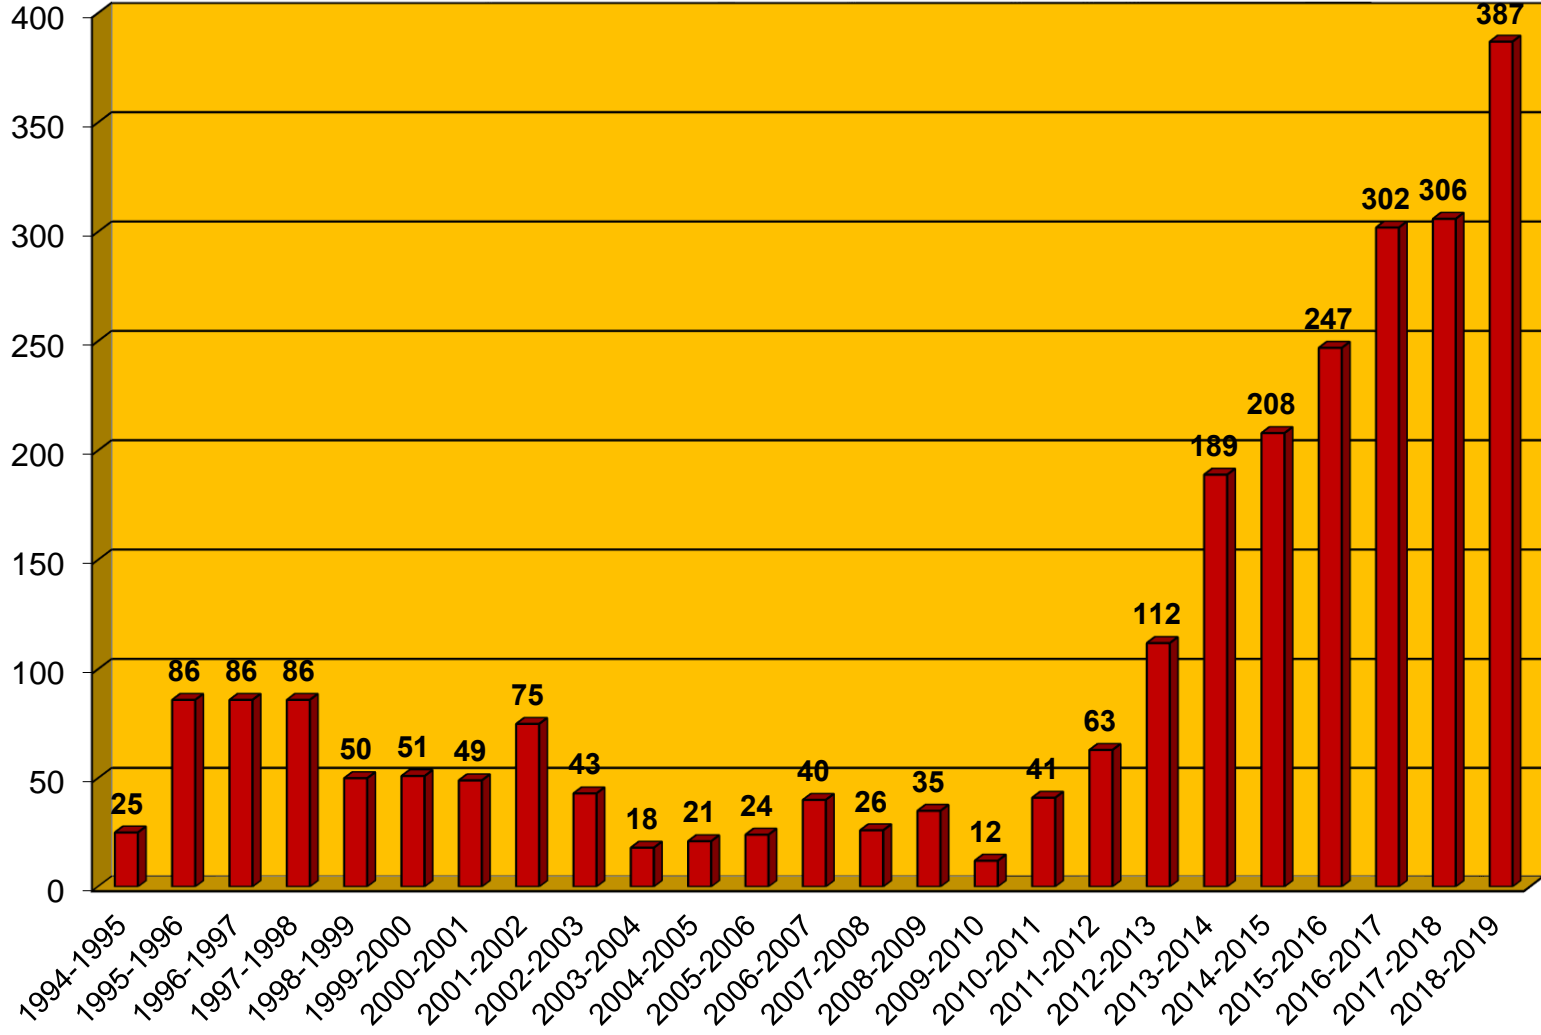

MANİSA SAĞLIK HİZMETLERİ MESLEK YÜKSEKOKULU (MEZUN SAYILARI)