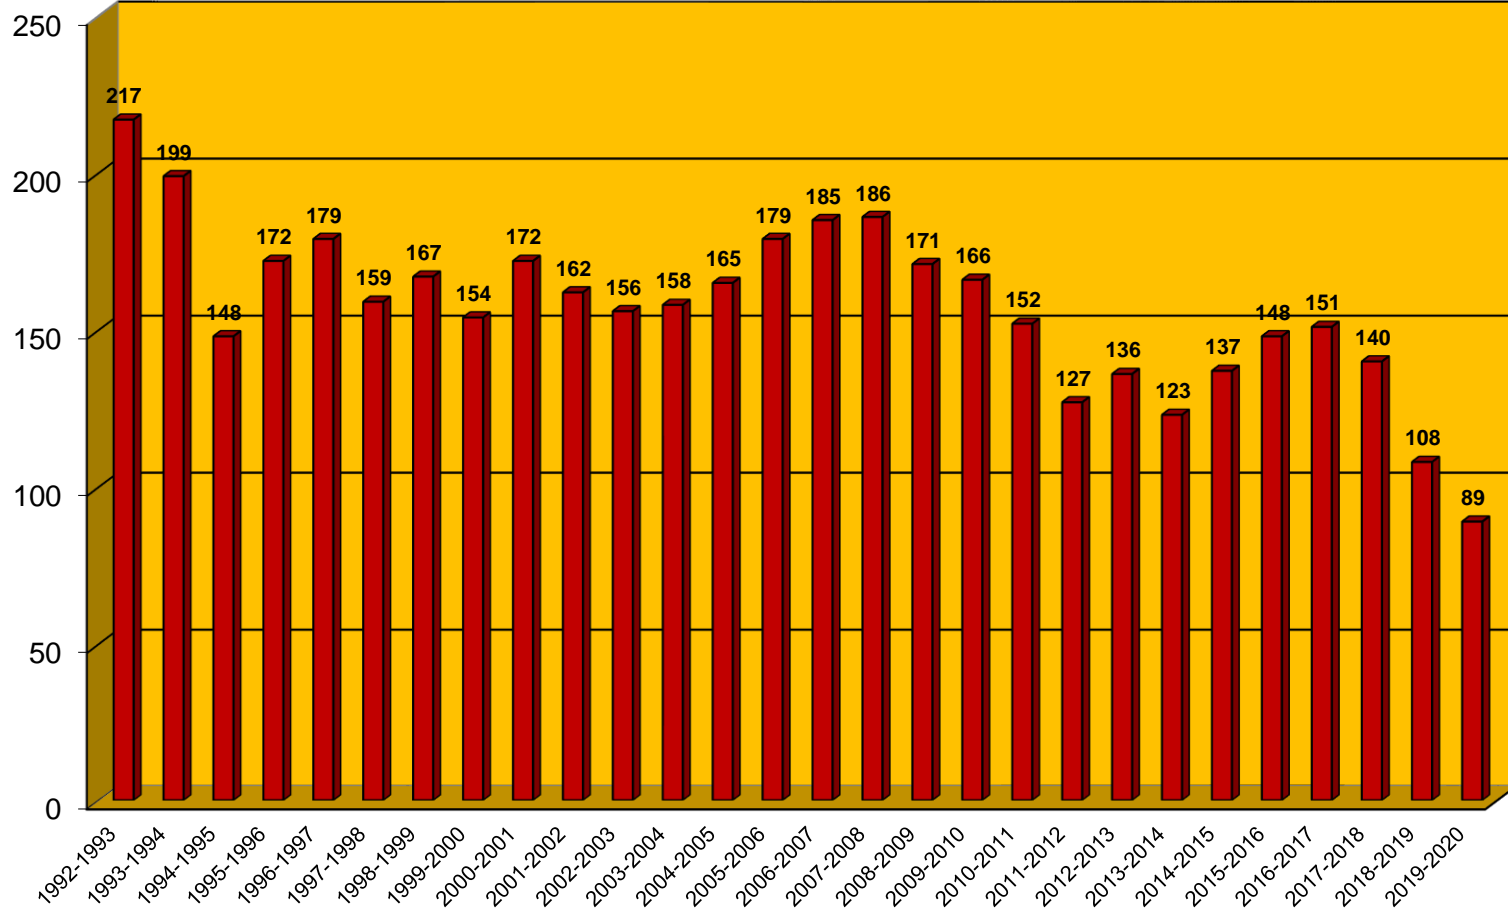

HASAN FERDİ TURGUTLU TEKNOLOJİ FAKÜLTESİ (ÖĞRENCİ SAYILARI)

İLÂHIYAT FAKÜLTESİ (ÖĞRENCİ SAYILARI)

SAĞLIK BİLİMLERİ FAKÜLTESİ (ÖĞRENCİ SAYILARI)

SPOR BİLİMLERİ FAKÜLTESİ (ÖĞRENCİ SAYILARI)

TÜTÜN EKSPERLİĞİ YÜKSEKOKULU (ÖĞRENCİ SAYILARI)