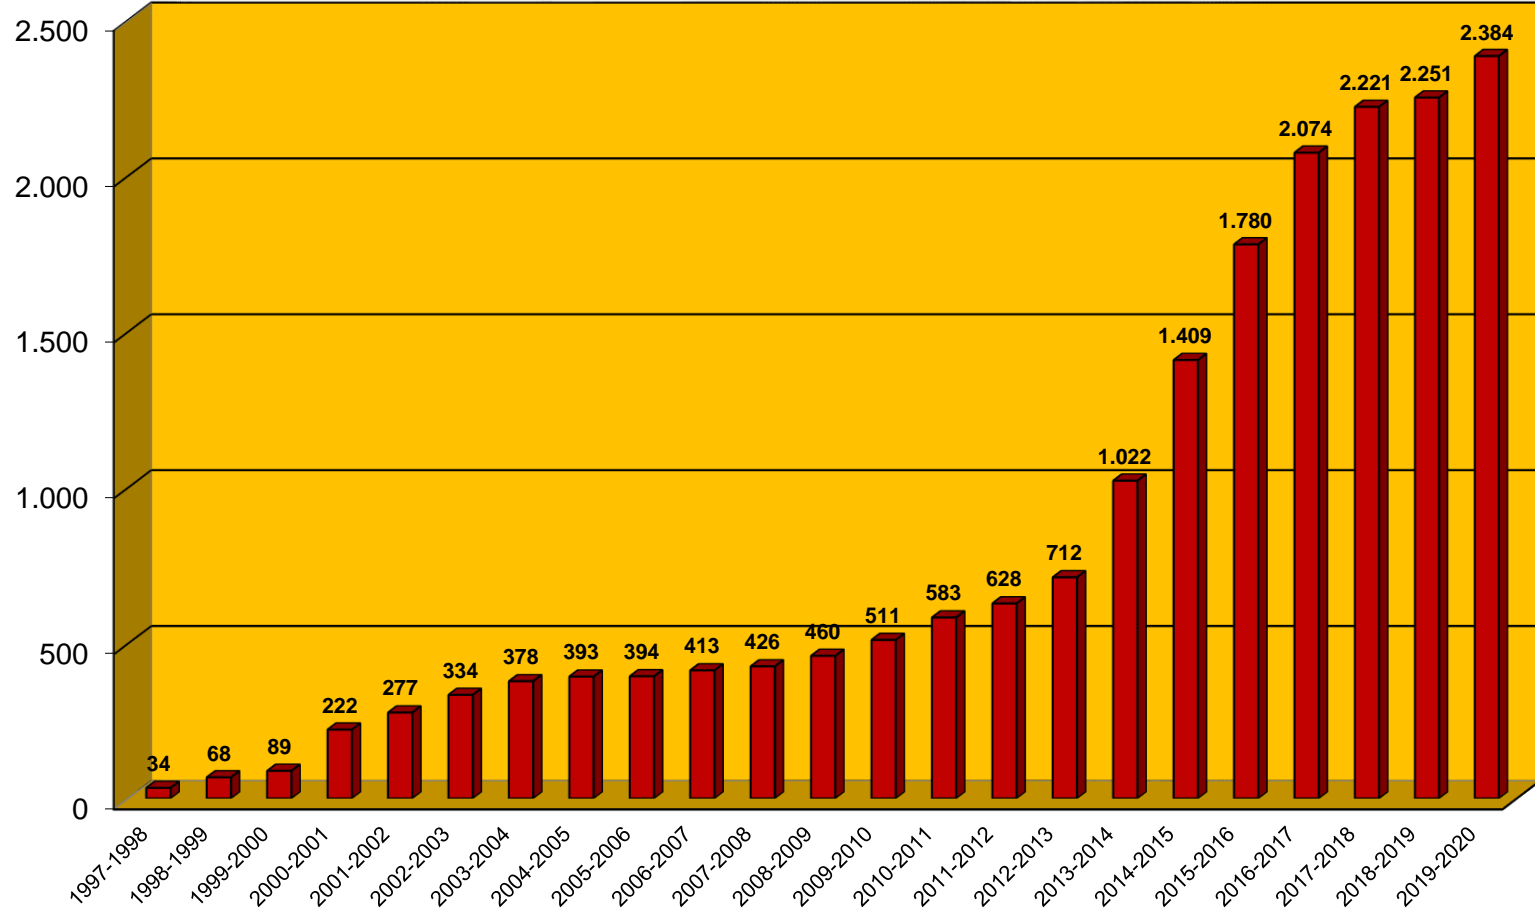

TIP FAKÜLTESİ (ÖĞRENCİ SAYILARI)

İKTİSADİ VE İDARİ BİLİMLER FAKÜLTESİ (ÖĞRENCİ SAYILARI)

MÜHENDİSLİK FAKÜLTESİ (ÖĞRENCİ SAYILARI)

FEN-EDEBİYAT FAKÜLTESİ (ÖĞRENCİ SAYILARI)

EĞİTİM FAKÜLTESİ (ÖĞRENCİ SAYILARI)

HASAN FERDİ TURGUTLU TEKNOLOJİ FAKÜLTESİ (ÖĞRENCİ SAYILARI)

İLÂHIYAT FAKÜLTESİ (ÖĞRENCİ SAYILARI)

SAĞLIK BİLİMLERİ FAKÜLTESİ (ÖĞRENCİ SAYILARI)

SPOR BİLİMLERİ FAKÜLTESİ (ÖĞRENCİ SAYILARI)

TÜTÜN EKSPERLİĞİ YÜKSEKOKULU (ÖĞRENCİ SAYILARI)