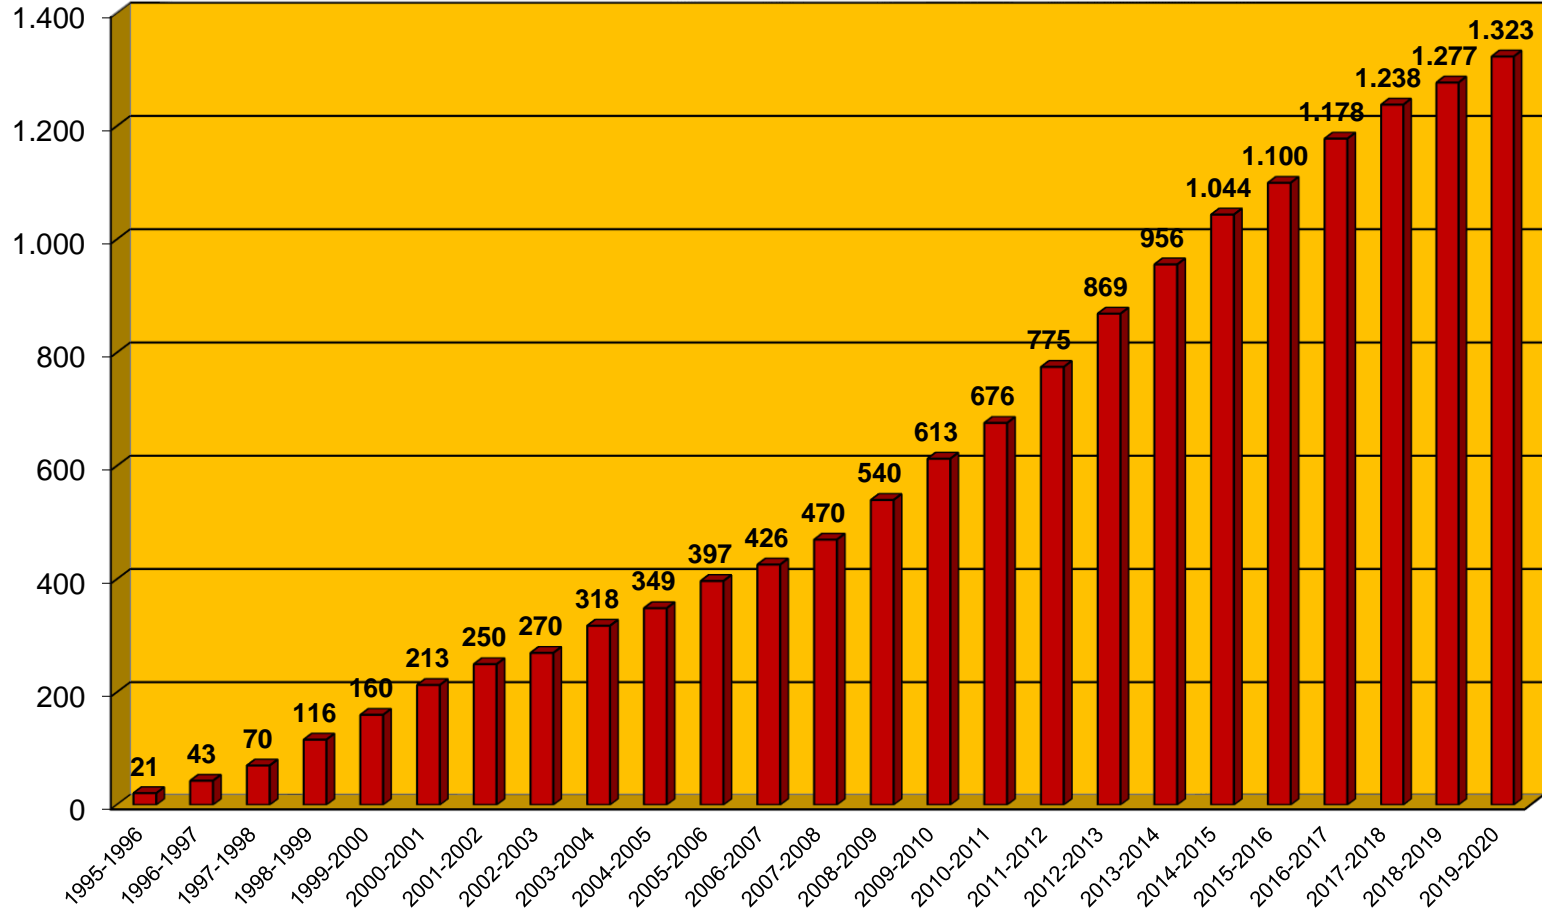

TIP FAKÜLTESİ (ÖĞRENCİ SAYILARI)

İKTİSADİ VE İDARİ BİLİMLER FAKÜLTESİ (ÖĞRENCİ SAYILARI)

MÜHENDİSLİK FAKÜLTESİ (ÖĞRENCİ SAYILARI)

FEN-EDEBİYAT FAKÜLTESİ (ÖĞRENCİ SAYILARI)

EĞİTİM FAKÜLTESİ (ÖĞRENCİ SAYILARI)

HASAN FERDİ TURGUTLU TEKNOLOJİ FAKÜLTESİ (ÖĞRENCİ SAYILARI)

İLÂHIYAT FAKÜLTESİ (ÖĞRENCİ SAYILARI)

SAĞLIK BİLİMLERİ FAKÜLTESİ (ÖĞRENCİ SAYILARI)

SPOR BİLİMLERİ FAKÜLTESİ (ÖĞRENCİ SAYILARI)

TÜTÜN EKSPERLİĞİ YÜKSEKOKULU (ÖĞRENCİ SAYILARI)