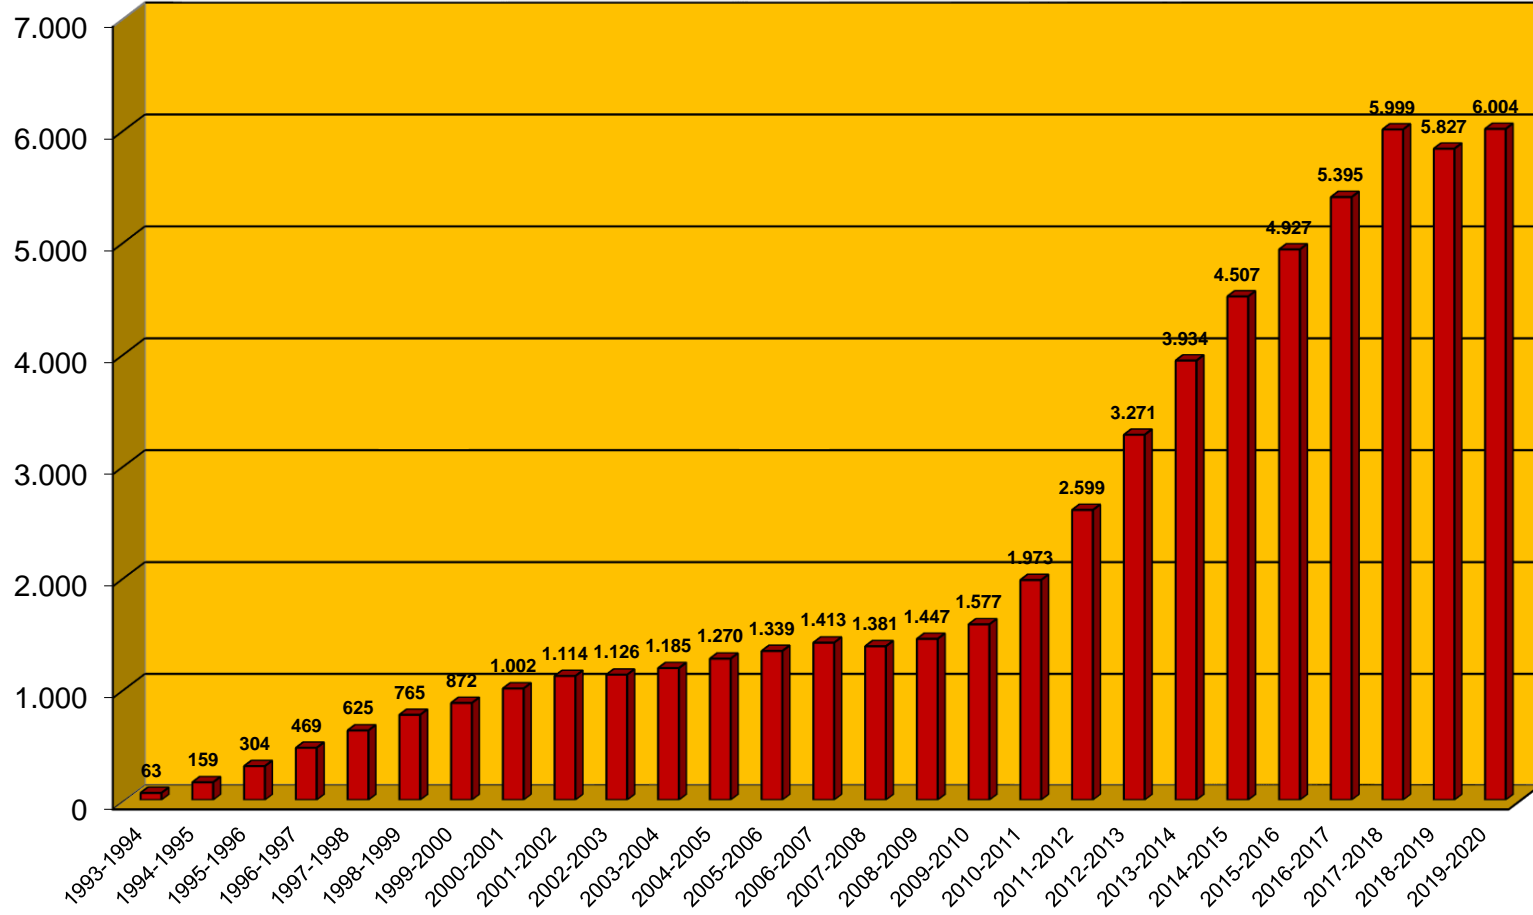

TIP FAKÜLTESİ (ÖĞRENCİ SAYILARI)

İKTİSADİ VE İDARİ BİLİMLER FAKÜLTESİ (ÖĞRENCİ SAYILARI)

MÜHENDİSLİK FAKÜLTESİ (ÖĞRENCİ SAYILARI)

FEN-EDEBİYAT FAKÜLTESİ (ÖĞRENCİ SAYILARI)

EĞİTİM FAKÜLTESİ (ÖĞRENCİ SAYILARI)

HASAN FERDİ TURGUTLU TEKNOLOJİ FAKÜLTESİ (ÖĞRENCİ SAYILARI)

İLÂHIYAT FAKÜLTESİ (ÖĞRENCİ SAYILARI)

SAĞLIK BİLİMLERİ FAKÜLTESİ (ÖĞRENCİ SAYILARI)

SPOR BİLİMLERİ FAKÜLTESİ (ÖĞRENCİ SAYILARI)

TÜTÜN EKSPERLİĞİ YÜKSEKOKULU (ÖĞRENCİ SAYILARI)