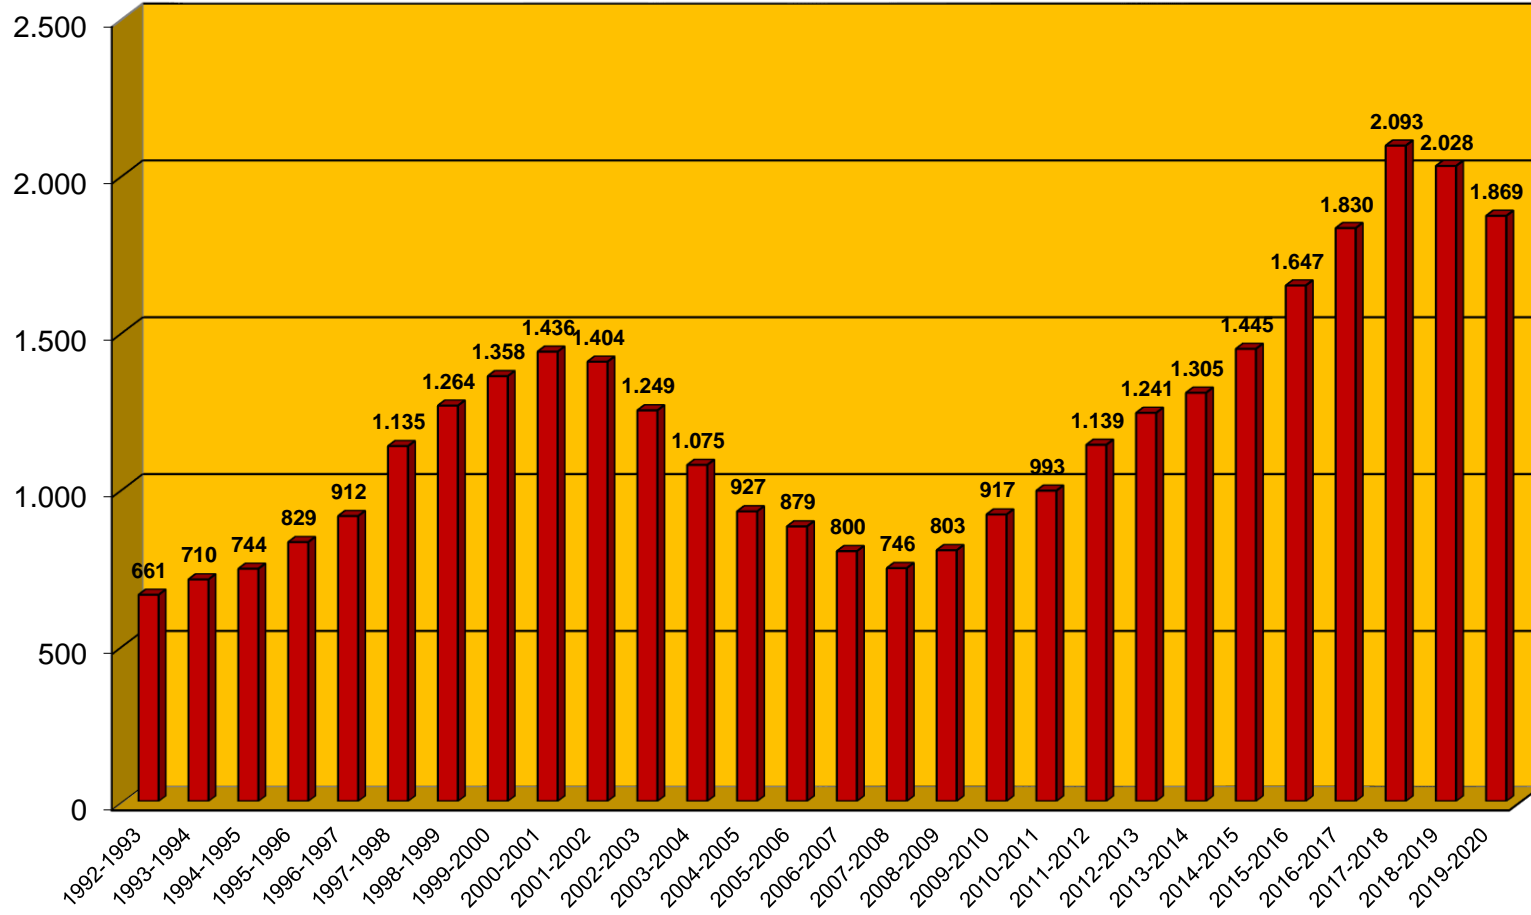

HASAN FERDİ TURGUTLU TEKNOLOJİ FAKÜLTESİ (ÖĞRENCİ SAYILARI)

İLÂHIYAT FAKÜLTESİ (ÖĞRENCİ SAYILARI)

SAĞLIK BİLİMLERİ FAKÜLTESİ (ÖĞRENCİ SAYILARI)

SPOR BİLİMLERİ FAKÜLTESİ (ÖĞRENCİ SAYILARI)

TÜTÜN EKSPERLİĞİ YÜKSEKOKULU (ÖĞRENCİ SAYILARI)