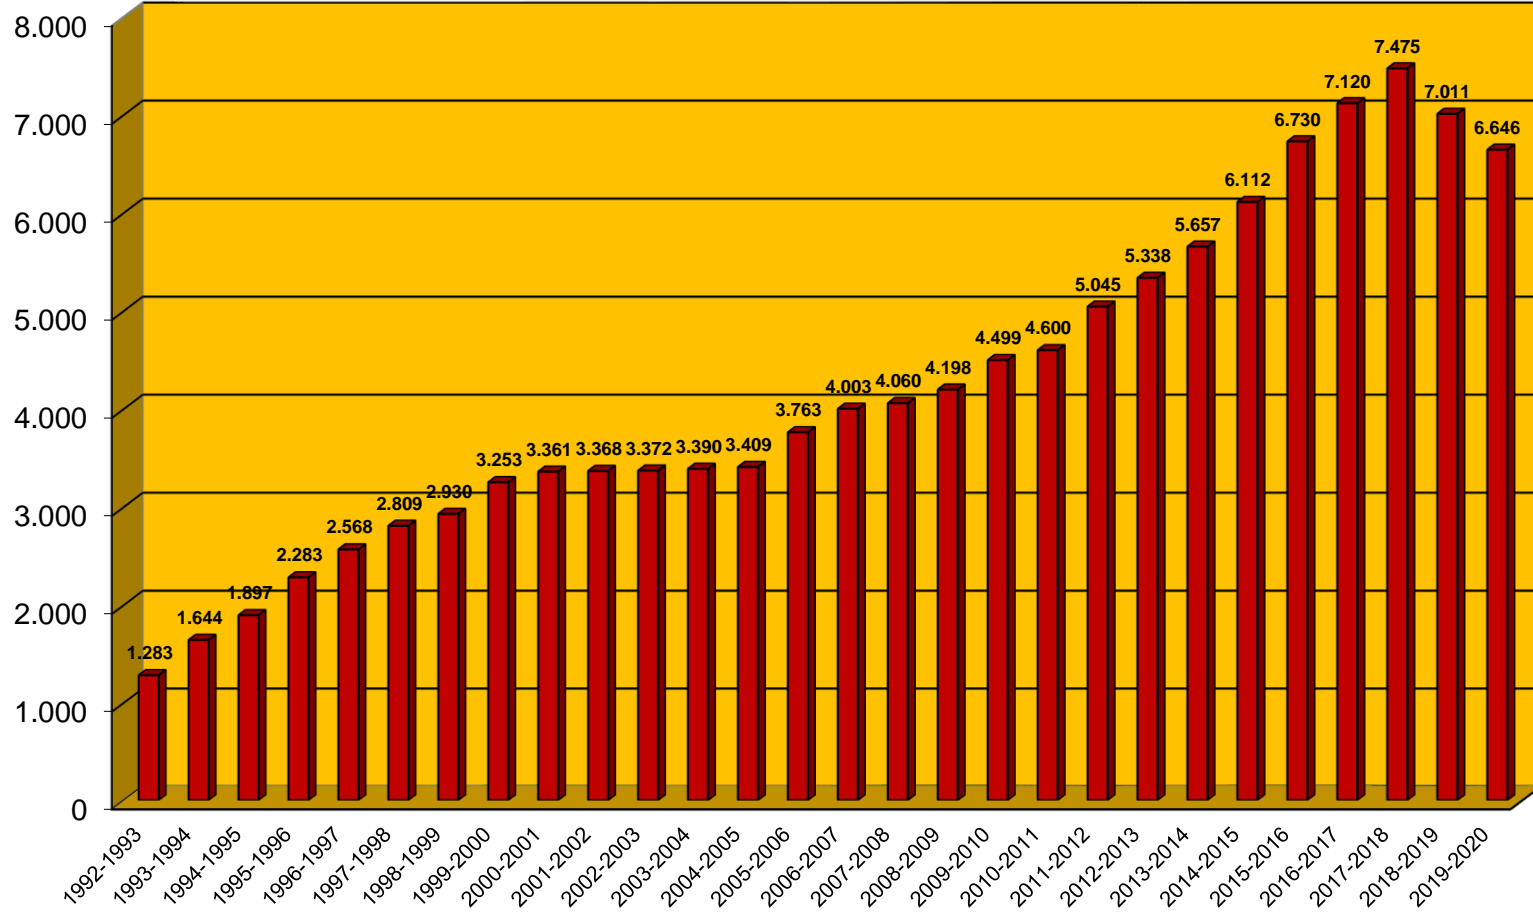

TIP FAKÜLTESİ (ÖĞRENCİ SAYILARI)

İKTİSADİ VE İDARİ BİLİMLER FAKÜLTESİ (ÖĞRENCİ SAYILARI)

MÜHENDİSLİK FAKÜLTESİ (ÖĞRENCİ SAYILARI)

FEN-EDEBİYAT FAKÜLTESİ (ÖĞRENCİ SAYILARI)

EĞİTİM FAKÜLTESİ (ÖĞRENCİ SAYILARI)

HASAN FERDİ TURGUTLU TEKNOLOJİ FAKÜLTESİ (ÖĞRENCİ SAYILARI)

İLÂHIYAT FAKÜLTESİ (ÖĞRENCİ SAYILARI)

SAĞLIK BİLİMLERİ FAKÜLTESİ (ÖĞRENCİ SAYILARI)

SPOR BİLİMLERİ FAKÜLTESİ (ÖĞRENCİ SAYILARI)

TÜTÜN EKSPERLİĞİ YÜKSEKOKULU (ÖĞRENCİ SAYILARI)