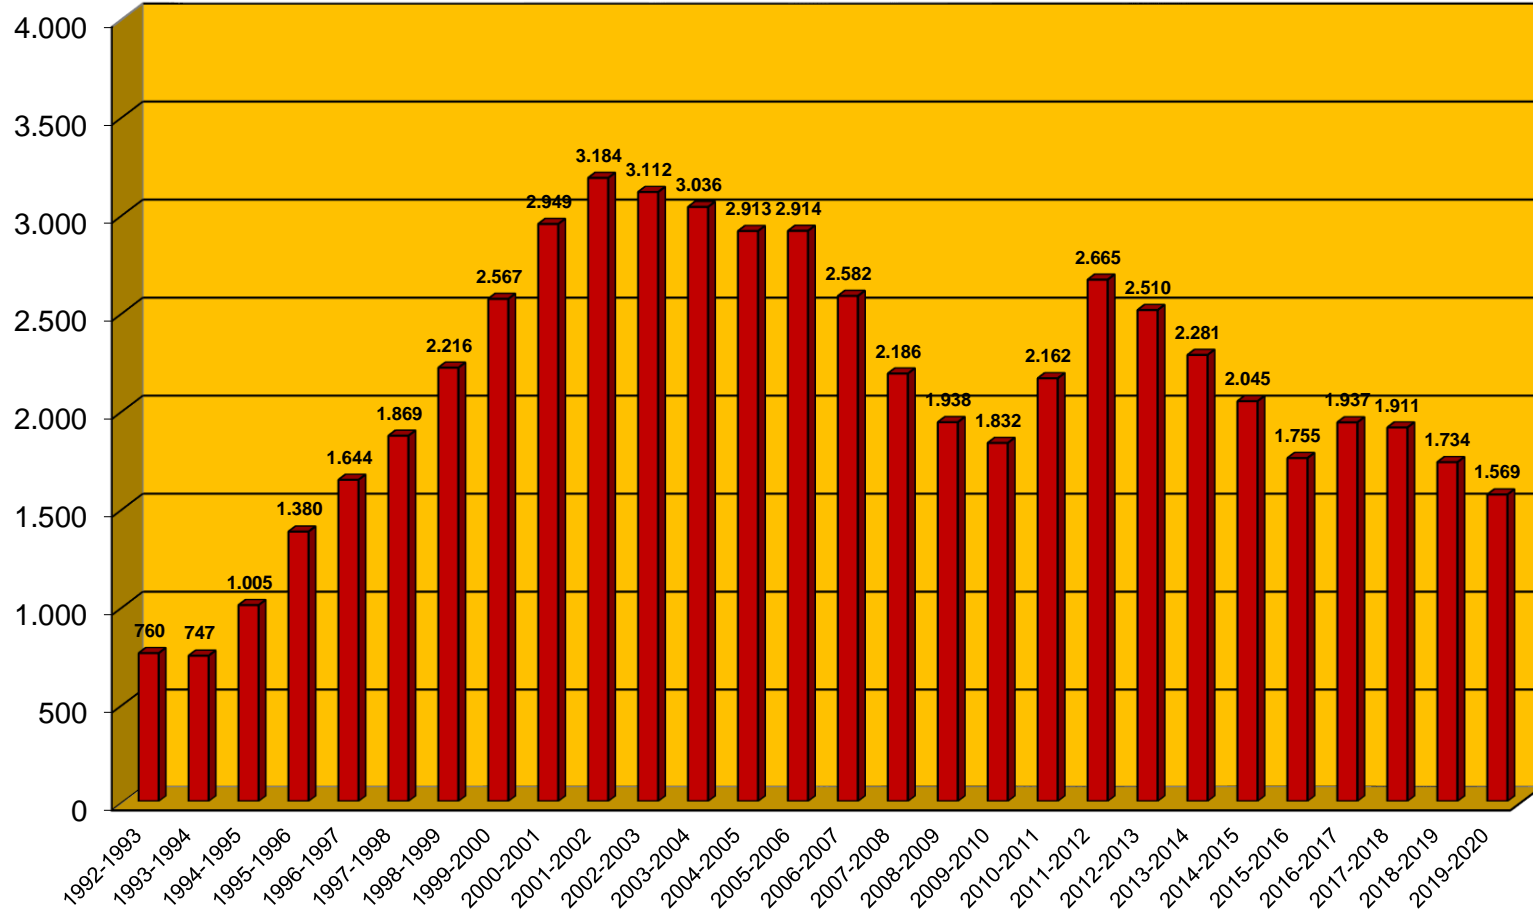

TIP FAKÜLTESİ (ÖĞRENCİ SAYILARI)

İKTİSADİ VE İDARİ BİLİMLER FAKÜLTESİ (ÖĞRENCİ SAYILARI)

MÜHENDİSLİK FAKÜLTESİ (ÖĞRENCİ SAYILARI)

FEN-EDEBİYAT FAKÜLTESİ (ÖĞRENCİ SAYILARI)

EĞİTİM FAKÜLTESİ (ÖĞRENCİ SAYILARI)

HASAN FERDİ TURGUTLU TEKNOLOJİ FAKÜLTESİ (ÖĞRENCİ SAYILARI)

İLÂHIYAT FAKÜLTESİ (ÖĞRENCİ SAYILARI)

SAĞLIK BİLİMLERİ FAKÜLTESİ (ÖĞRENCİ SAYILARI)

SPOR BİLİMLERİ FAKÜLTESİ (ÖĞRENCİ SAYILARI)

TÜTÜN EKSPERLİĞİ YÜKSEKOKULU (ÖĞRENCİ SAYILARI)