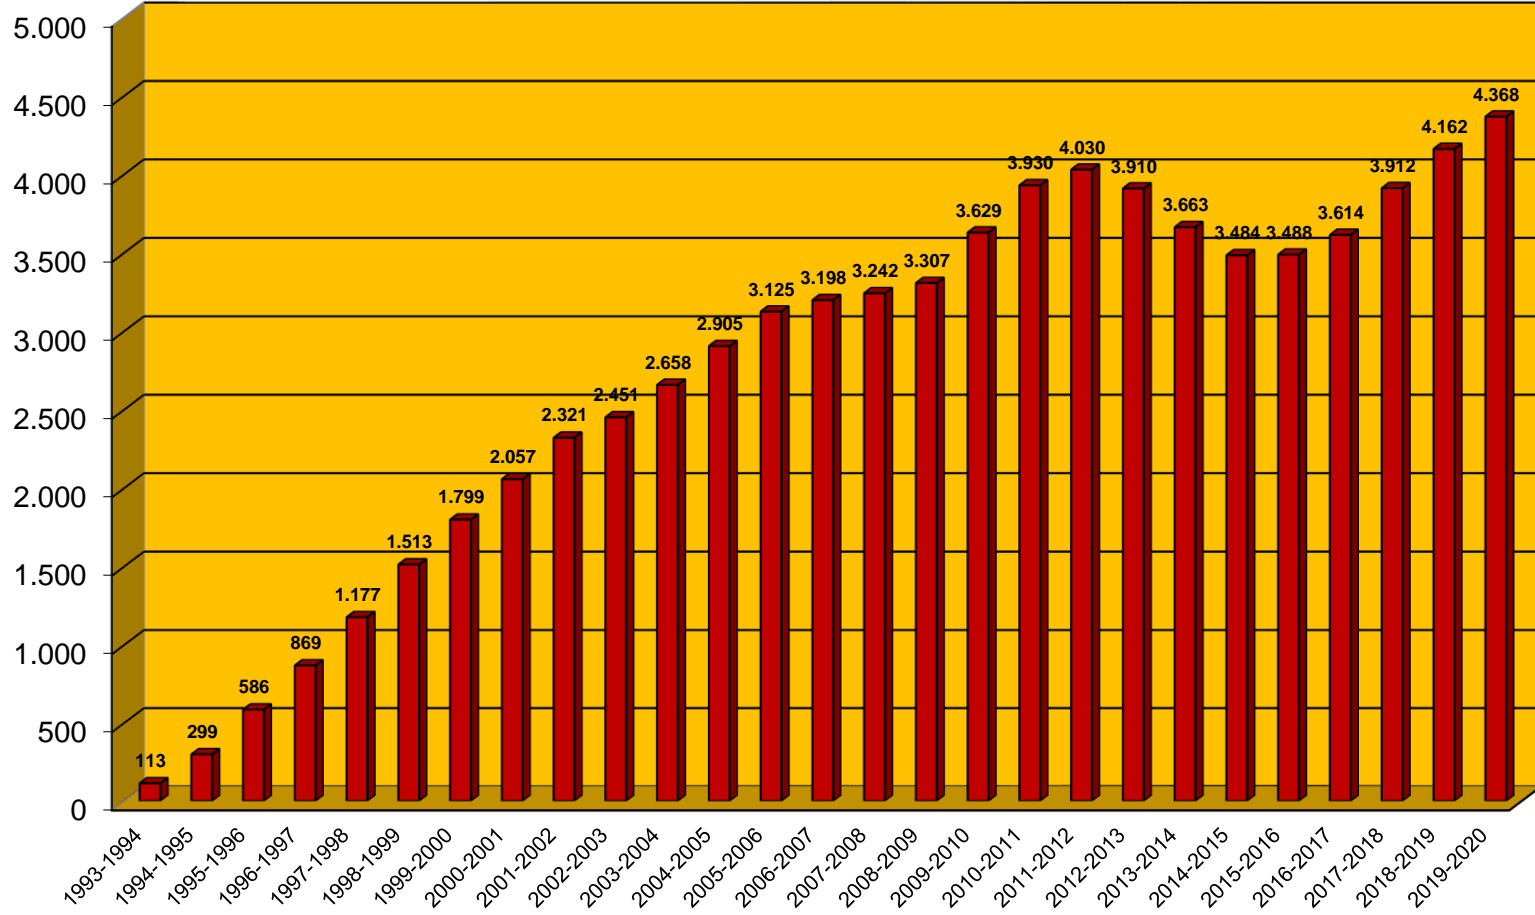

TIP FAKÜLTESİ (ÖĞRENCİ SAYILARI)

İKTİSADİ VE İDARİ BİLİMLER FAKÜLTESİ (ÖĞRENCİ SAYILARI)

MÜHENDİSLİK FAKÜLTESİ (ÖĞRENCİ SAYILARI)

FEN-EDEBİYAT FAKÜLTESİ (ÖĞRENCİ SAYILARI)

EĞİTİM FAKÜLTESİ (ÖĞRENCİ SAYILARI)

HASAN FERDİ TURGUTLU TEKNOLOJİ FAKÜLTESİ (ÖĞRENCİ SAYILARI)

İLÂHIYAT FAKÜLTESİ (ÖĞRENCİ SAYILARI)

SAĞLIK BİLİMLERİ FAKÜLTESİ (ÖĞRENCİ SAYILARI)

SPOR BİLİMLERİ FAKÜLTESİ (ÖĞRENCİ SAYILARI)

TÜTÜN EKSPERLİĞİ YÜKSEKOKULU (ÖĞRENCİ SAYILARI)