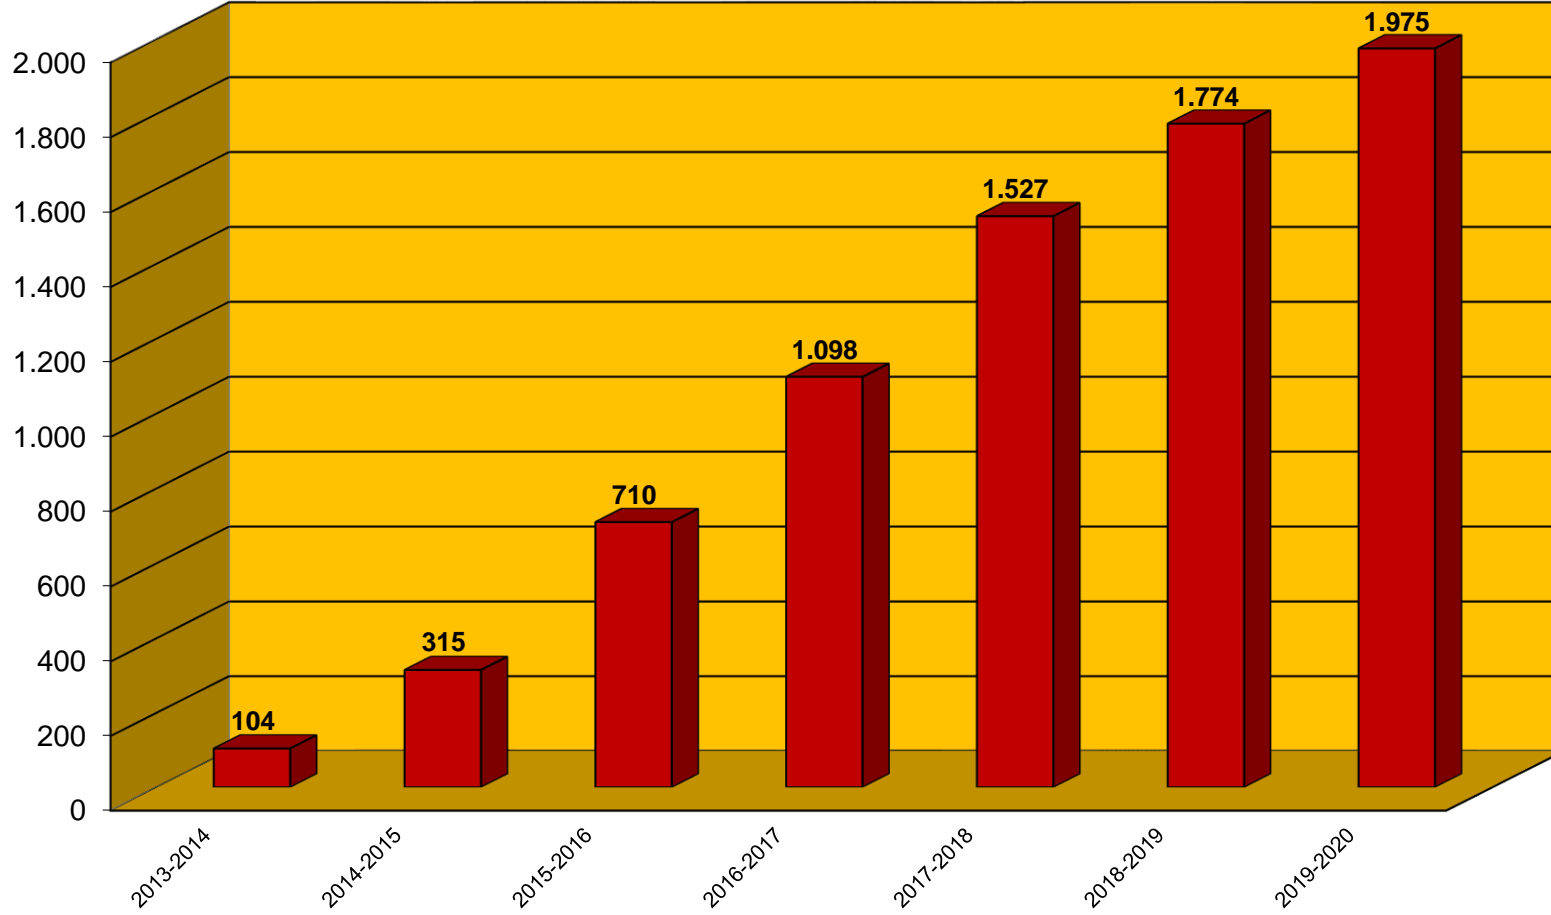

TIP FAKÜLTESİ (ÖĞRENCİ SAYILARI)

İKTİSADİ VE İDARİ BİLİMLER FAKÜLTESİ (ÖĞRENCİ SAYILARI)

MÜHENDİSLİK FAKÜLTESİ (ÖĞRENCİ SAYILARI)

FEN-EDEBİYAT FAKÜLTESİ (ÖĞRENCİ SAYILARI)

EĞİTİM FAKÜLTESİ (ÖĞRENCİ SAYILARI)

HASAN FERDİ TURGUTLU TEKNOLOJİ FAKÜLTESİ (ÖĞRENCİ SAYILARI)

İLÂHIYAT FAKÜLTESİ (ÖĞRENCİ SAYILARI)

SAĞLIK BİLİMLERİ FAKÜLTESİ (ÖĞRENCİ SAYILARI)

SPOR BİLİMLERİ FAKÜLTESİ (ÖĞRENCİ SAYILARI)

TÜTÜN EKSPERLİĞİ YÜKSEKOKULU (ÖĞRENCİ SAYILARI)