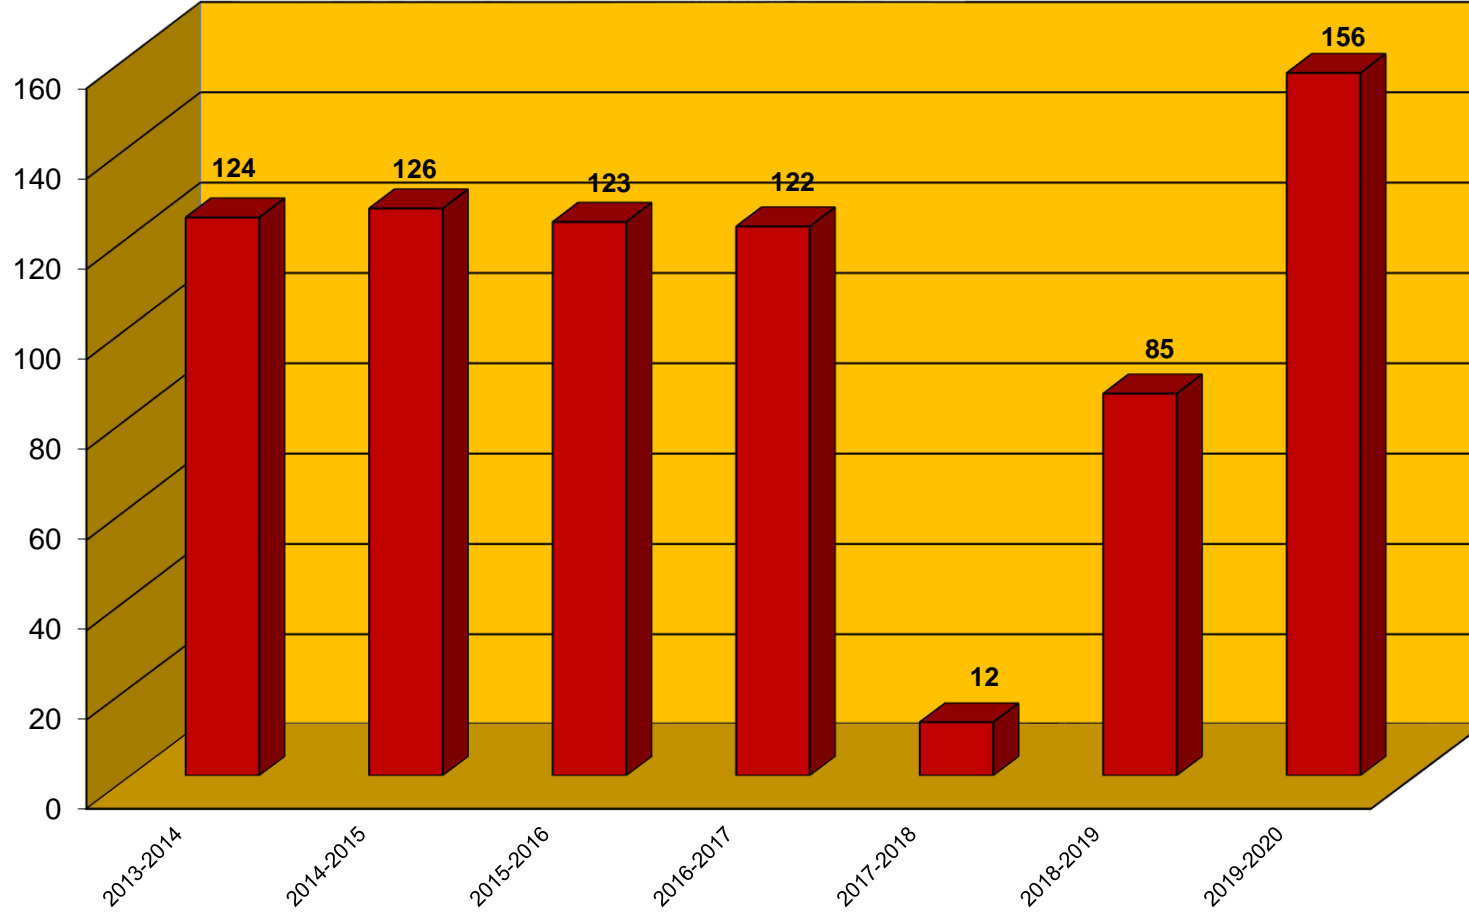

TIP FAKÜLTESİ (ÖĞRENCİ SAYILARI)

İKTİSADİ VE İDARİ BİLİMLER FAKÜLTESİ (ÖĞRENCİ SAYILARI)

MÜHENDİSLİK FAKÜLTESİ (ÖĞRENCİ SAYILARI)

FEN-EDEBİYAT FAKÜLTESİ (ÖĞRENCİ SAYILARI)

EĞİTİM FAKÜLTESİ (ÖĞRENCİ SAYILARI)

HASAN FERDİ TURGUTLU TEKNOLOJİ FAKÜLTESİ (ÖĞRENCİ SAYILARI)

İLÂHIYAT FAKÜLTESİ (ÖĞRENCİ SAYILARI)

SAĞLIK BİLİMLERİ FAKÜLTESİ (ÖĞRENCİ SAYILARI)

SPOR BİLİMLERİ FAKÜLTESİ (ÖĞRENCİ SAYILARI)

TÜTÜN EKSPERLİĞİ YÜKSEKOKULU (ÖĞRENCİ SAYILARI)