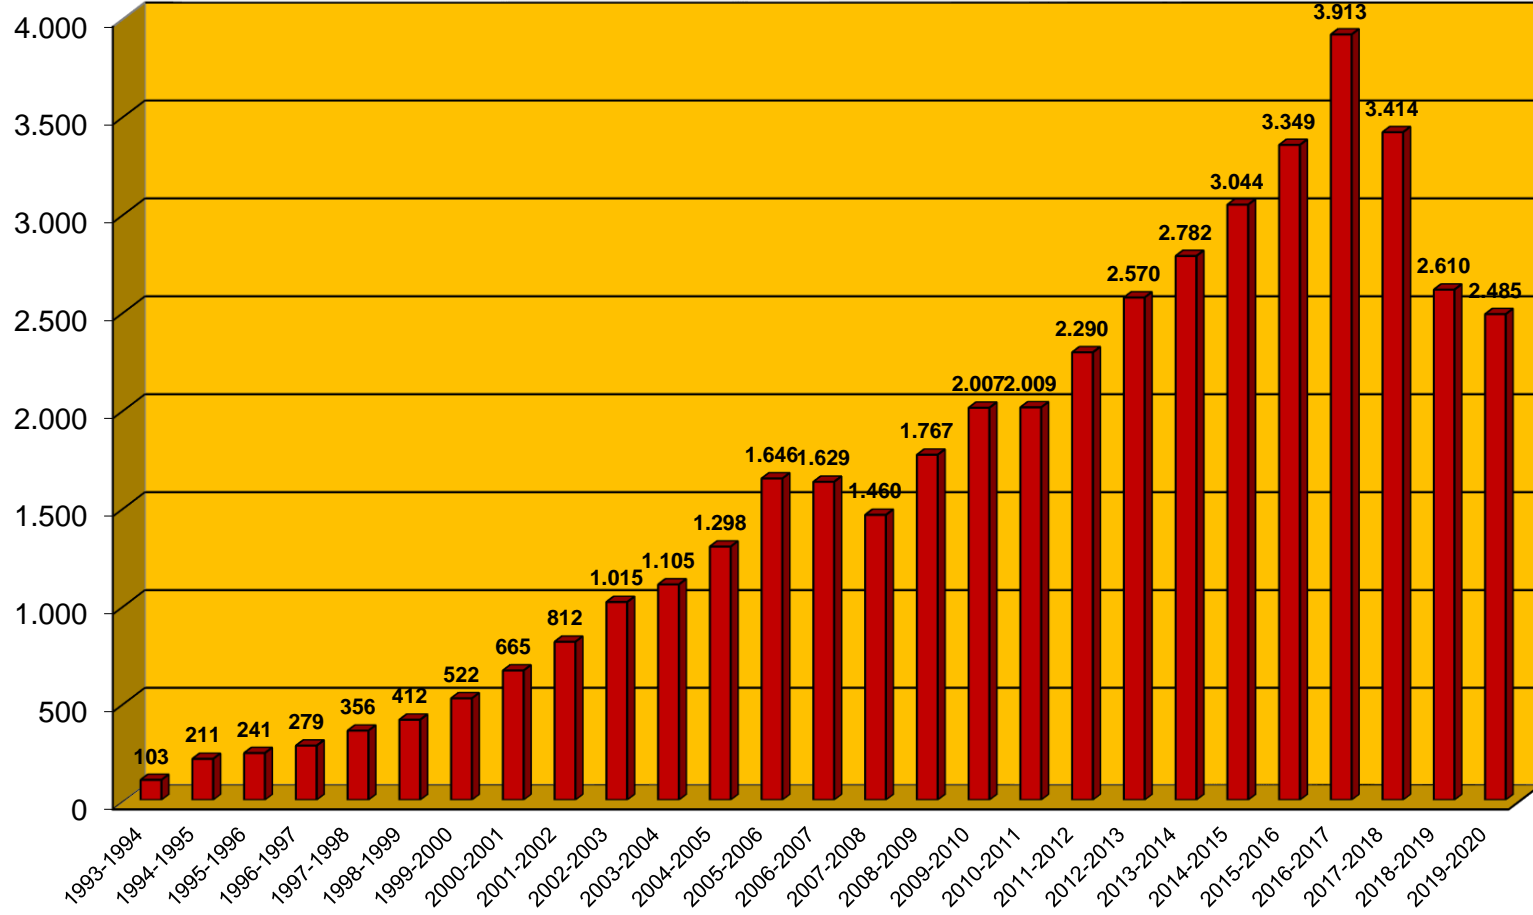

SALİHLİ MESLEK YÜKSEKOKULU (ÖĞRENCİ SAYILARI)